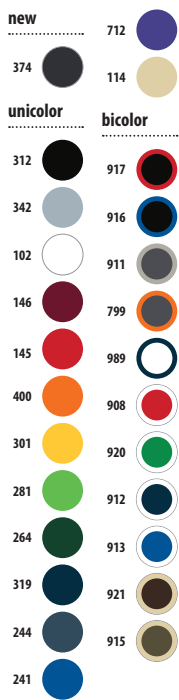

SOL'S LONG BEACH 00594

Gorra

TWILL 260

100% algodón perchado espeso

5 paneles

un tamaño

CIERRE CON
HEBILLA DE METAL

NEW
COLOUR

SOL'S BUFFALO 88100

Gorra

TWILL 260

100% algodón perchado espeso

6 paneles

un tamaño

NEW
COLOUR

SOL'S BOOSTER 00595

Gorra bicolor

TWILL 260

100% algodón perchado espeso

5 paneles

un tamaño

CIERRE CON
HEBILLA DE METAL