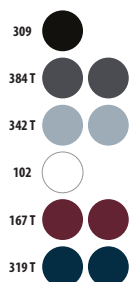

PRODUCTO APTO PARA
LA IMPRESIÓN DTG CON
COSTURAS LATERALES

jaspeados

unicolor

SOL'S Imperial FIT 00580

Camiseta cuello redondo

JERSEY 190
100% algodón semi-peinado Ringspun

SOL'S Imperial FIT Women 02080

Camiseta cuello redondo

JERSEY 190
100% algodón semi-peinado Ringspun