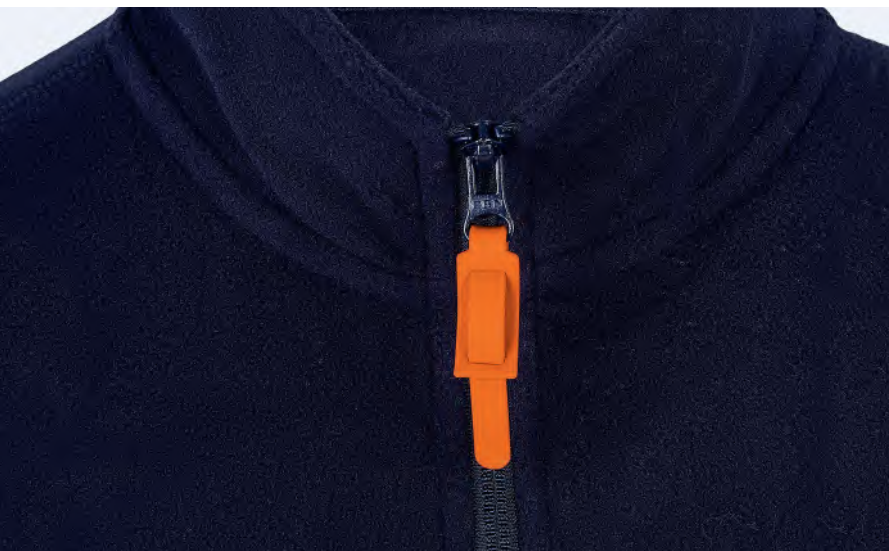

TIRADOR PERSONALIZADO

SOL'S BILLY

03821

Juego 10 tiradores cremallera

100% silicona

un tamaño - 6,5 x 1 cm

unicolor