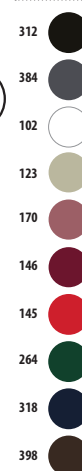

Delantal ecológico

TWILL 240

100% algodón biológico

un tamaño - 90 x 75 cm

unicolor