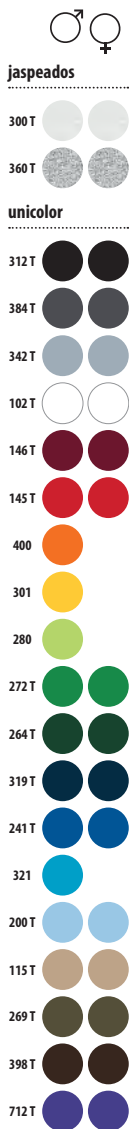

SOL'S PRIME

Men 00571

SOL'S PRIME

Women 00573

STANDARD 100
CQ 1094/1
IFTH
www.oeko-tex.com

Polo de polialgodón

PIQUÉ 200

65% poliéster - 35% algodón

Ringspun

Fácil de cuidar

♂		S	M	L	XL	XXL	3XL	4XL	5XL
	A/B	70/50	72/53	74/56	76/59	79/62	82/65	84/68	86/71

	5		50	13,9 KG	54 X 39 X 31 CM

♀		S	M	L	XL	XXL	3XL
	A/B	63/43	65/46	67/49	69/52	71/55	73/58

	5		50	9,7 KG	57 X 41 X 20 CM

LAVABLE
A 60 °C

jaspeados

unicolor

SOL'S PRIME LSL

03983

STANDARD 100
CQ 1094/1
IFTH
www.oeko-tex.com

Polo de polialgodón

PIQUÉ 200

65% poliéster - 35% algodón Ringspun

	XS	S	M	L	XL	XXL	3XL	4XL	5XL
A/B	68/47	70/50	72/53	74/56	76/59	78/62	80/65	82/68	82/71

	10		50	18 KG	65 X 42 X 35 CM

LAVABLE
A 60 °C