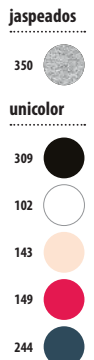

SOL'S MELBA
01406

Camiseta cuello redondo

FINO JERSEY 115
100% algodón peinado Ringspun

	S	M	L
A/B	62/45	67/49	72/53
	6 KG		
10	50 48 X 33 X 19 CM		

CÓDIGOS COLORES SOLO Group

102 Blanco   143 Rosa crema   149 Rosa oscuro   237 Azul caribeño   244 Denim   309 Negro profundo   350 Gris mezcla⁽¹⁾

(1) Gris mezcla : 85 % algodón / 15 % viscosa