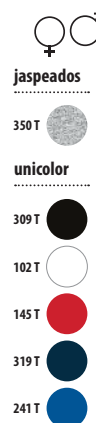

CÓDIGOS COLORES SOLO Group

- 102 Blanco
- 148 Oxblood jaspeado ⁽¹⁾
- 222 Denim jaspeado ⁽²⁾
- 288 Caqui jaspeado ⁽³⁾
- 319 French marino
- 348 Antracita mezcla ⁽⁴⁾
- 384 Gris oscuro
- 145 Rojo
- 167 Borgoña
- 241 Azul royal
- 309 Negro profundo
- 342 Gris puro
- 350 Gris mezcla ⁽⁵⁾

(1) Oxblood jaspeado - (2) Denim jaspeado - (3) Caqui jaspeado - (4) Antracita mezcla : 60 % algodón / 40 % poliéster - (5) Gris mezcla : 82 % algodón / 14 % viscosa / 4 % elastano