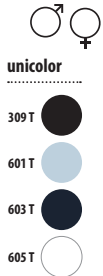

1	10	3,5 KG	55 X 38 X 14 CM
---	----	--------	-----------------

♀	A/B	S	M	L	XL	XXL	3XL
		67/48	68/50	69/52	70/56	71/60	72/64

1	10	2,7 KG	53 X 34 X 12 CM
---	----	--------	-----------------

**NEOBLU BLAISE**  
Men 03182