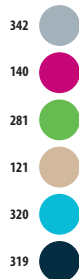

## SOL'S PALACE

89100

Albornoz baño cuello chal

ALGODÓN 400  
100% algodón

new