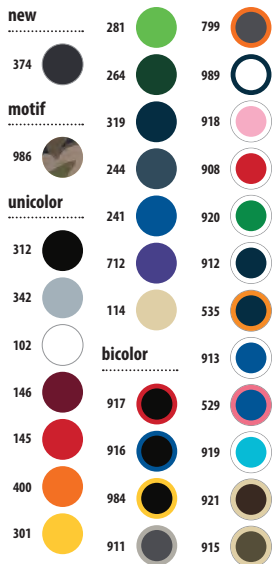

SOL'S LONG BEACH 00594

Gorra

TWILL 260

100% algodón perchado espeso

5 paneles

un tamaño

CIERRE CON
HEBILLA DE METAL

NEW
COLOUR