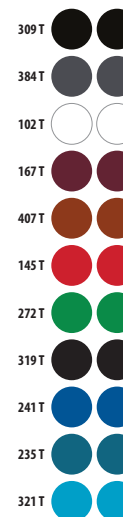

5,8 KG  
44 X 31 X 18 CM

10

50

PRODUCTO APTO PARA  
LA IMPRESIÓN DTG CON  
COSTURAS LATERALES

jaspeados

unicolor