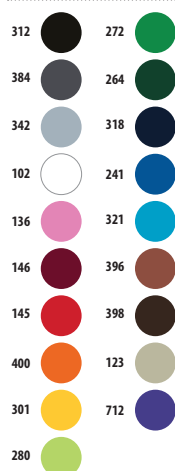

SOL'S GALA

88010

Delantal peto y bolsillos

POLIALGODÓN 240

65% poliéster -
35% algodón

un tamaño - 90 x 75 cm

unicolor