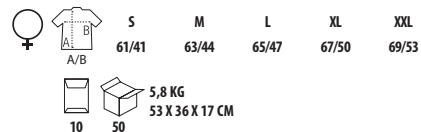

Camiseta cuello redondo

JERSEY 190
100% algodón semi-peinado Ringspun