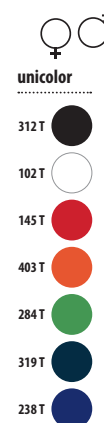

## SOL'S PORTLAND Men 00574

Polo tapeta de fantasía

PIQUÉ 200

100% algodón Ringspun

♂		S	M	L	XL	XXL	3XL
	A/B	70/49	72/52	74/55	76/57	78/60	80/63

		13,3 KG
5	50	57 X 39 X 30 CM