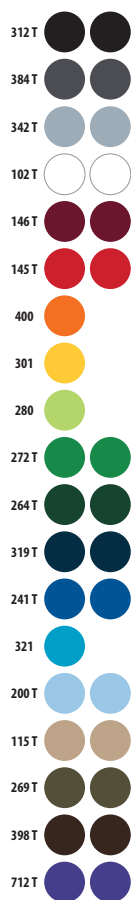

jaspeados

unicolor