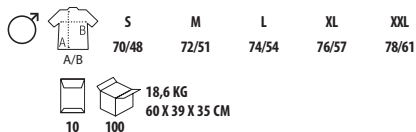

Camiseta cuello redondo

JERSEY 190
100% algodón semi-peinado Ringspun