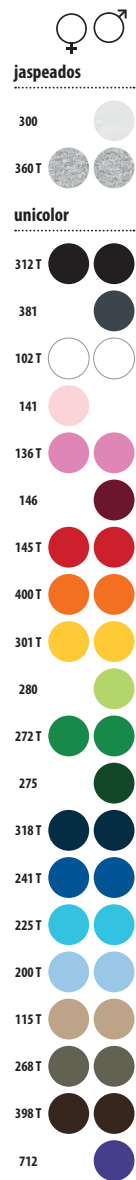

ALGODÓN PEINADO 210 G/M²

POLOS

SOL'S PEOPLE 11310

Polo manga corta

PIQUÉ 210

100% algodón peinado Ringspun

♀		S	M	L	XL	XXL	3XL*
	A/B	61/43	63/46	65/49	67/52	69/55	71/58

*Talla disponible en algunos colores

SOL'S SPRING II 11362

Polo manga corta

PIQUÉ 210

100% algodón peinado Ringspun

♂		S	M	L	XL	XXL	3XL*	4XL*	5XL*
	A/B	70/50	72/53	74/56	76/59	79/62	83/66	87/70	91/74

*Talla disponible en algunos colores

CÓDIGOS COLORES SOLO Group

102 Blanco	141 Rosa pálido	200 Azul cielo	268 Caqui	280 Verde manzana	318 Azul marino	381 Gris ratón
115 Arena	145 Rojo	225 Azul atolón	269 Army	300 Ash ⁽¹⁾	319 French marino	398 Chocolate
136 Rosa orquídea	146 Burdeos	235 Azul duck	272 Verde pradera	301 Amarillo	321 Aqua	400 Naranja
140 Fucsia	147 Rosa	241 Azul royal	275 Verde golf	312 Negro	360 Gris mezcla ⁽²⁾	712 Morado oscuro

(1) Ash : 98 % algodón / 2 % viscosa - (2) Gris mezcla : 85 % algodón / 15 % viscosa