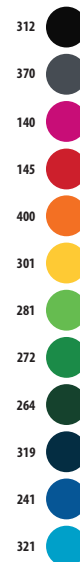

SOL'S BILLY

03821

Juego 10 tiradores cremallera

100% silicona

un tamaño - 6,5 x 1 cm

unicolor