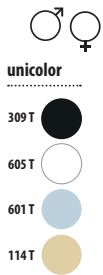

NEOBLU BART
Men 03792

NEOBLU BART
Women 03787

Camisa ecológica

POPELÍN 120

60% algodón orgánico - 40% poliéster reciclado

♂	A/B	S	M	L	XL	XXL	3XL	4XL	5XL
		76/51	76/54	77/57	77/61	79/64	80/67	81/70	83/73

1	10	3,5 KG	55 X 38 X 14 CM

♀	A/B	S	M	L	XL	XXL	3XL
		67/48	68/50	69/52	70/56	71/60	72/64

1	10	2,7 KG	53 X 34 X 12 CM