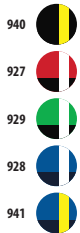

**BOLSILLOS CON
CREMALLERA / TRANSPIRABLE**

bicolor

**SOL'S CAMP NOU
90300**

Chándal club

INTERLOCK 200
100% poliéster brillante

	S	M	L	XL	XXL	3XL
A/B	71/56	73/59	75/62	77/65	79/68	81/71
	S	M	L	XL	XXL	3XL
A/B	78/35	79/37	81/39	82/41	84/43	85/45
	17,4 KG 60 X 40 X 34 CM					
	5	20				

bicolor

**SOL'S CAMP NOU
Kids 90301**

Chándal club

INTERLOCK 200
100% poliéster brillante

	6 AÑOS	8 AÑOS	10 AÑOS	12 AÑOS	14 AÑOS
A/B	116 cm	128 cm	140 cm	152 cm	164 cm
	6 AÑOS	8 AÑOS	10 AÑOS	12 AÑOS	14 AÑOS
A/B	51/42	55/45	57/47	59/50	61/52
	10,8 KG 50 X 33 X 32 CM				
	5	20