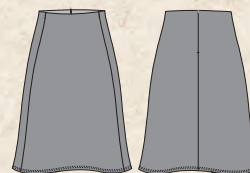

**NEOBLU Camille**  
página 168

Sencilla y contemporánea, el vestido midi de manga corta se puede llevar en cualquier momento del día para un look elegante. Femenino con su cuello redondo, también es cómodo de llevar gracias a su tejido milano suave y ligero.