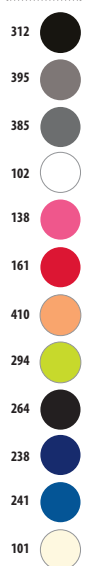

SOL'S GLASGOW

04094

Delantal

SARGA 180

100% algodón
sin cepillar

un tamaño - 65 x 90 cm

unicolor

CÓDIGOS COLORES SOLO Group

101 Natural
102 Blanco
123 Cuerda
136 Rosa orquídea
138 Rosa flash
145 Rojo
146 Burdeos
161 Rojo vivo

170 Rosa vintage
238 Ultramarino
241 Azul royal
264 Verde botella

272 Verde pradera
280 Verde manzana
294 Verde Amarillo
301 Amarillo

312 Negro
318 Azul marino
321 Aqua
342 Gris puro

384 Gris oscuro
385 Grafito
395 Topo
396 Marrón

398 Chocolate
400 Naranja
410 Naranja claro
600 Brut denim

712 Morado oscuro