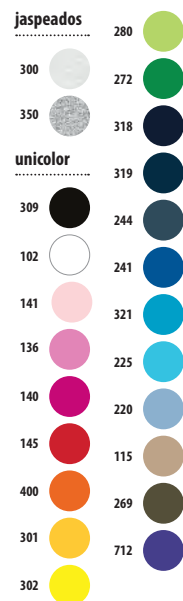

iBEST SELLER!

SOL'S REGENT
Kids 11970

Camiseta cuello redondo

JERSEY 150

100% algodón semi-peinado

	2 AÑOS	4 AÑOS	6 AÑOS	8 AÑOS	10 AÑOS	12 AÑOS
A/B	86/94 cm	96/104 cm	106/116 cm	118/128 cm	130/140 cm	142/152 cm
10	40/29	43/32	46/35	49/38	52/41	55/44
7,8 KG	42 X 27 X 36 CM					

CÓDIGOS COLORES SOLO Group

102 Blanco	140 Fucsia	151 Rosa jaspeado ⁽¹⁾	225 Azul atolón	269 Army	300 Ash ⁽⁶⁾	318 Azul marino	350 Gris mezcla ⁽⁸⁾
115 Arena	141 Rosa pálido	158 Coral	241 Azul royal	272 Verde pradera	301 Amarillo	319 French marino	400 Naranja
136 Rosa orquídea	145 Rojo	220 Azul cielo	244 Denim	280 Verde manzana	302 Limón	321 Aqua	712 Morado oscuro
137 Rosa medio	148 Oxblood jaspeado ⁽¹⁾	222 Denim jaspeado ⁽³⁾	258 Azul cielo jaspeado ⁽⁴⁾	288 Caqui jaspeado ⁽⁵⁾	309 Negro profundo	348 Antracita mezcla ⁽⁷⁾	

(1) Oxblood jaspeado - (2) Rosa jaspeado - (3) Denim jaspeado - (4) Azul cielo jaspeado - (5) Caqui jaspeado - (6) Antracita mezcla: 60% algodón / 40% poliéster - (7) Ash: 98% algodón / 2% viscosa - (8) Gris mezcla: 85% algodón / 15% viscosa

KIDS