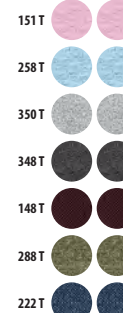

5,8 KG  
44 X 31 X 18 CM

10

50

PRODUCTO APTO PARA  
LA IMPRESIÓN DTG CON  
COSTURAS LATERALES

jaspeados

unicolor