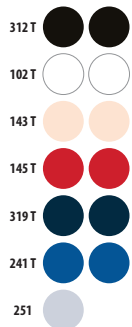

### CÓDIGOS COLORES SOLO Group

102 Blanco	143 Rosa crema	222 Denim jaspeado <sup>(4)</sup>	300 Ash <sup>(5)</sup>	348 Antracita mezcla <sup>(6)</sup>	953 French marino / Rojo <sup>(8)</sup>
110 Gris / Azul marino <sup>(1)</sup>	145 Rojo	241 Azul royal	312 Negro	360 Gris mezcla <sup>(7)</sup>	993 Antracita mezcla / Negro <sup>(10)</sup>
113 Gris / burdeos <sup>(2)</sup>	148 Oxblood jaspeado <sup>(3)</sup>	251 Azul crema	319 French marino	904 Blanco / Azul marino <sup>(9)</sup>	