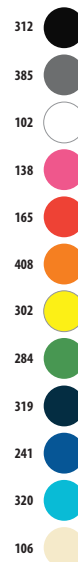

### CÓDIGOS COLORES SOLO Group

102 Blanco  
106 Crema  
138 Rosa flash  
145 Rojo

146 Burdeos  
153 Neón coral  
161 Rojo vivo  
165 Rojo amapola

220 Azul cielo  
241 Azul royal  
272 Verde pradera  
280 Verde manzana