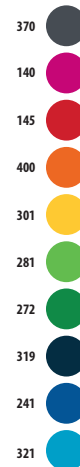

SOL'S BINGO

02914

Juego 10 tiradores cremallera

Cuerpo: 100% poliuretano

Cordón: 100% poliéster

un tamaño - 6,5 x 1 cm

unicolor